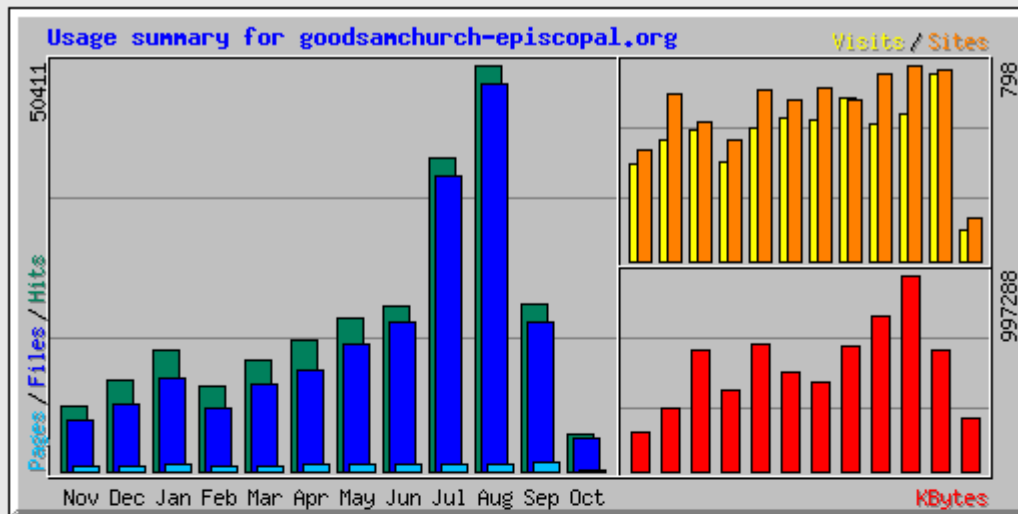

Church of the Good Samaritan

Usage Stats through October 5th 2011

Summary by Month

Month	Daily Avg				Monthly Totals					
	Hits	Files	Pages	Visits	Sites	KBytes	Visits	Pages	Files	Hits
Oct 2011	910	816	42	25	177	272695	125	211	4083	4553
Sep 2011	688	615	37	25	781	613657	764	1125	18464	20660
Aug 2011	1626	1550	27	19	798	997288	601	848	48077	50411
Jul 2011	1250	1180	26	17	765	783737	555	824	36607	38776
Jun 2011	683	618	29	22	658	633898	664	873	18550	20496
May 2011	613	512	28	18	707	455523	572	875	15878	19011
Apr 2011	541	418	30	19	658	504825	579	910	12543	16249
Mar 2011	448	349	24	17	700	649015	539	744	10824	13894
Feb 2011	372	279	20	14	493	407261	401	583	7827	10434
Jan 2011	485	371	25	17	563	612975	533	789	11518	15035
Dec 2010	363	269	22	15	678	320792	492	685	8349	11275
Nov 2010	271	207	17	13	452	199850	399	521	6229	8158
Totals						6451516	6224	8988	198949	228952